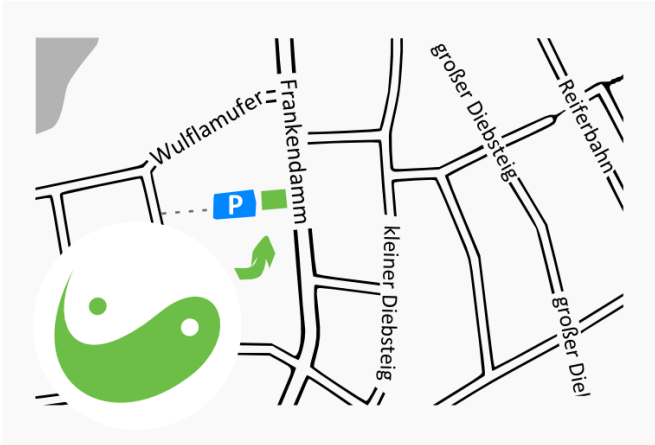

## Die Praxis ...

für das gesamte Spektrum der chinesischen Medizin.

## Naturheilpraxis Yin & Yang

*Praxis*

Frankendamm 31  
18439 Stralsund

Fahren Sie aus Richtung Innenstadt auf den Frankendamm (von der Wasserstraße kommend). Biegen sie rechts in das Wulflamufer (Landesgericht) und dann wieder links in die Smitterlowstraße. Fahren Sie links auf den Hof (neben der Sky-Markt Einfahrt). Schon sind Sie da.

## Naturheilpraxis Yin & Yang

*Gesundheitspunkt*

Heilgeiststraße 39  
18439 Stralsund

Biegen Sie, aus der Wasserstraße kommend, in die Heilgeiststraße Richtung Innenstadt ein. Sie finden Ihren Gesundheitspunkt an der Ecke Jacobichorstraße / Heilgeiststraße (gelbes Gebäude mit roter Tür). Parkplätze finden Sie begrenzt direkt in der Heilgeiststraße oder am Hafen.